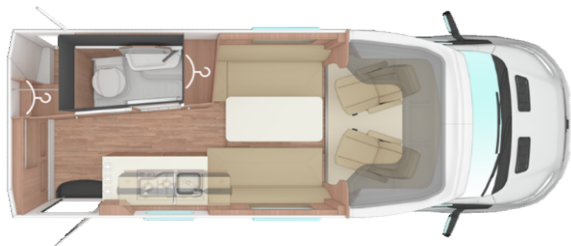

Vermietung Klasse 2 Bulli

z.B. Weinsberg X-Cursion oder Tourer Van CUV

Telintegrierter auf Basis T 6.1
Länge: ab 5,89m

Fahrzeuge dieser Klasse werden je nach Verfügbarkeit mit Hubdach oder mit festem Aufbau vermietet.