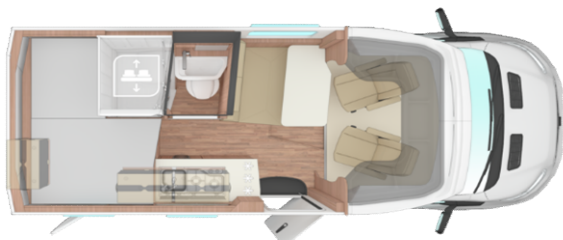

Vermietung Klasse 2 Bulli

z.B. Weinsberg X-Cursion oder Tourer Van CUV

Telintegrierter auf Basis T 6.1
Länge: ab 5,89m

Fahrzeuge dieser Klasse werden je nach Verfügbarkeit mit Hubdach oder mit festem Aufbau vermietet.