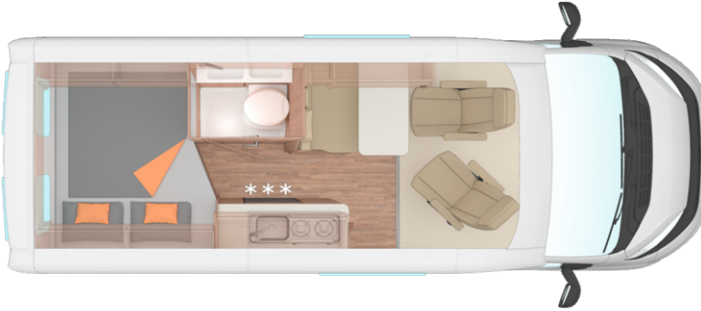

Vermietung Klasse 1 City

z.B. Weinsberg Carabus 541 MQ

Kastenwagen
mit Heckdoppelbett

Länge: ab ca. 5,40 m
Gewicht: bis max 3,5t

Schlafplätze : 2

Preise Pro Tag in €

Nebensaison 01.01. – 30.04.2024 und 01.10. – 22.12.2024 (ausgenommen Ferien)	95,00 €
Zwischensaison 01.05. – Sommerferienbeginn sowie Oster- und Herbstferien	110,00 €
Hauptsaison Weihnachts-, Pfingst- und Sommerferien	125,00 €
Nachsaison Sommerferienende bis 30.09.2024	105,00 €