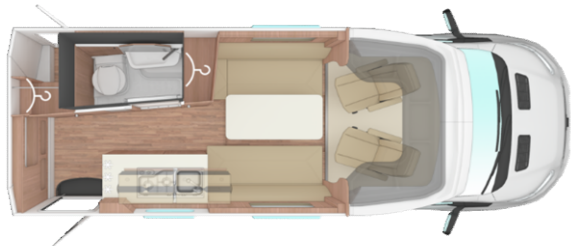

# Vermietung Klasse 2 Bulli

z.B. Weinsberg X-Cursion oder Tourer Van CUV

Telintegrierter auf Basis T 6.1  
Länge: ab 5,89m

Fahrzeuge dieser Klasse werden je nach Verfügbarkeit mit Hubdach oder mit festem Aufbau vermietet.