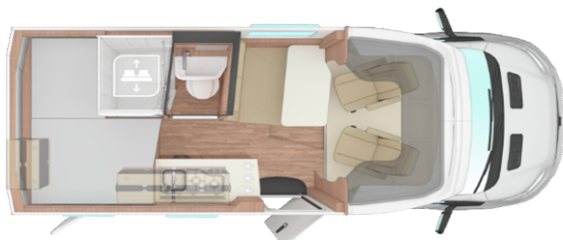

# Vermietung Klasse 2 Bulli

z.B. Weinsberg X-Cursion oder Tourer Van CUV

Telintegrierter auf Basis T 6.1  
Länge: ab 5,89m

Fahrzeuge dieser Klasse werden je nach Verfügbarkeit mit Hubdach oder mit festem Aufbau vermietet.